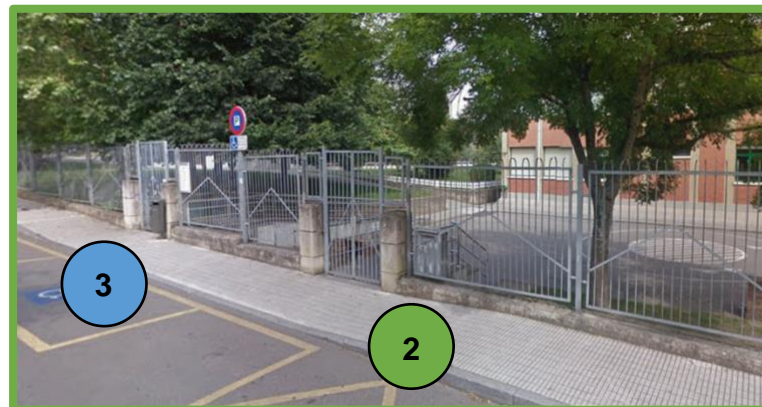

ACCESOS AL CENTRO 1 - 2 - 3 - 4

8:50 h - 9:00 h.

CURSO 2021-22

PUERTA 1: P. VEHÍCULOS

PUERTA 4: PUERTA DE E. INFANTIL

🕒 8:50 h. El 4

🕒 9:00 h. El 3

PUERTAS 2 Y 3:
3: RAMPA 2: ESCALERAS